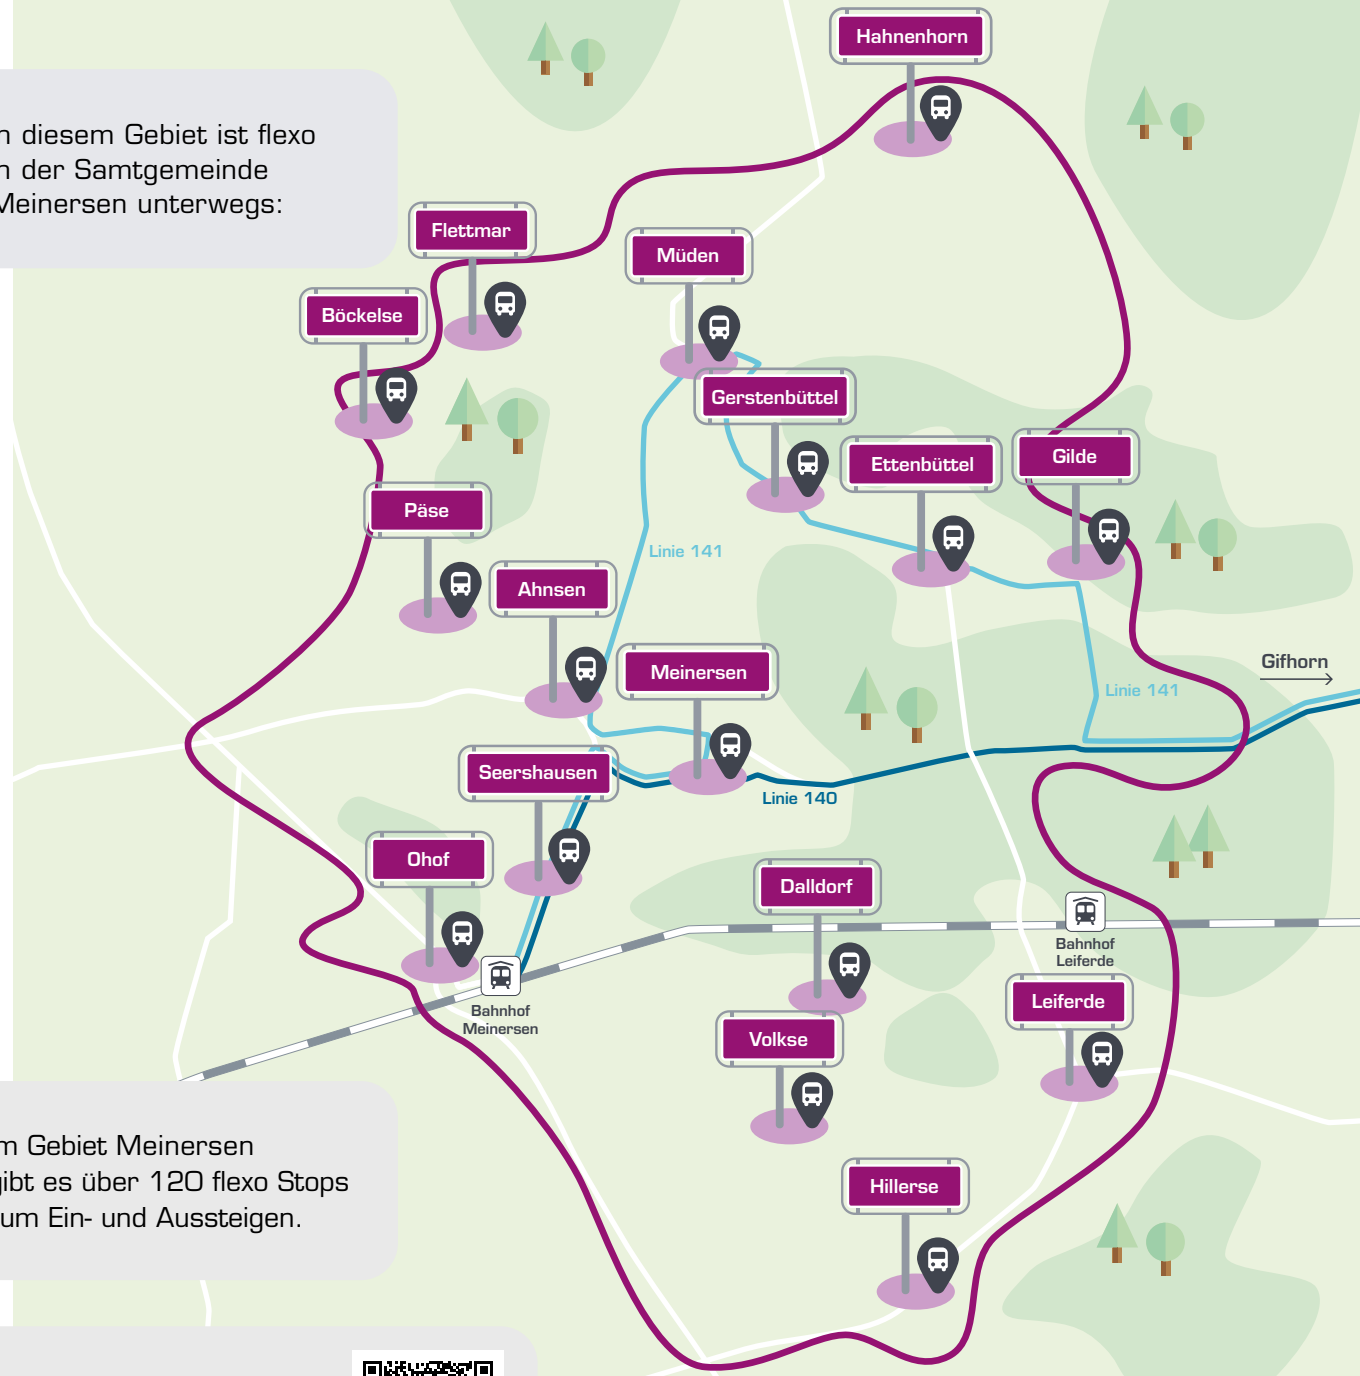

Ausnahmen: Das VRB-Kurzstreckenticket gilt nicht.

Alle Infos zu Fahrpreisen und zur VRB-App sind unter www.vrb-online.de zu finden.

WANN FÄHRT FLEXO?

Da flexo nur auf Nachfrage fährt, gibt es keinen starren Fahrplan. In folgendem Bedienzeitraum kann eine Fahrt mit flexo im Gebiet Meinersen gebucht werden:

montags bis donnerstags	5:00 Uhr - 23:00 Uhr
freitags	5:00 Uhr - 24:00 Uhr
samstags	7:00 Uhr - 24:00 Uhr
sonn- und feiertags	8:00 Uhr - 23:00 Uhr

In diesem Gebiet ist flexo in der Samtgemeinde Meinersen unterwegs:

Im Gebiet Meinersen gibt es über 120 flexo Stops zum Ein- und Aussteigen.

Eine Übersicht aller flexo Stops ist unter flexo-bus.de zu finden.

Legende

flexo Gebiet	Bahnhof	Buslinie 140
flexo Stop	Bahngleise	Buslinie 141